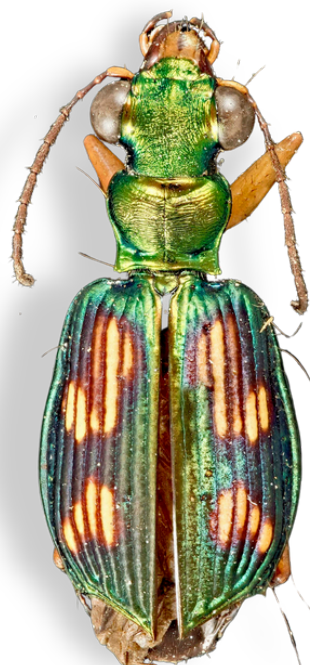

MALAYSIAN ICONIC WALLACE SPECIES *in* NATURAL HISTORY MUSEUM LONDON

to learn more, visit MyBIS at mybis.gov.my

*Gnoma
sticticollis*

*Glenea
algebraica*

*Purpuricenens
malaccensis*

*Euryphagus
maxillosus*

*Chlorophorus
rubicollis*

*Trachelizus
bisulcatus*

*Planodes
satelles*

*Driopea
dytina*

*Catoxantha
opulenta*

*Xystrocera
alcyone*

*Agasta
formosa*

*Aspidomorpha
biremis*

*Heptodonta
analis*

*Ephies
cruentes*

*Chrysobothris
discedens*

*Xylotrupes
gideon*

*Holcoderus
gracilis*

*Pericalus
depressus*

*Catascopus
phlogops*

*Chalcosoma
chirou*